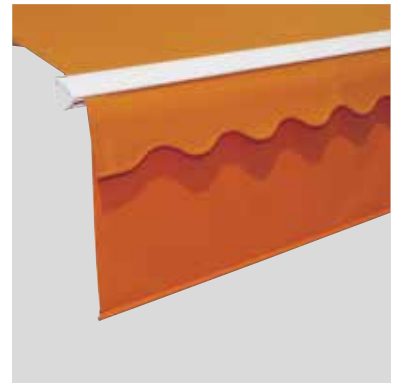

VARIOVOLANT / VARIOMOTION

Ein Variovolant ist ein zusätzlicher Volant, der an der Vorderseite der Markise bis zu 1500 mm senkrecht ausgefahren werden kann. Der Variomotion ist ein mit 24V betriebener, elektrischer Variovolant (max 1350 mm), welcher bei der **WINGLINE**-Serie mit Funkbedienung komfortabel und flüsterleise bedient werden kann. Bei der **WINGLIGHT** ist die Bedienung mittels Handkurbel möglich.