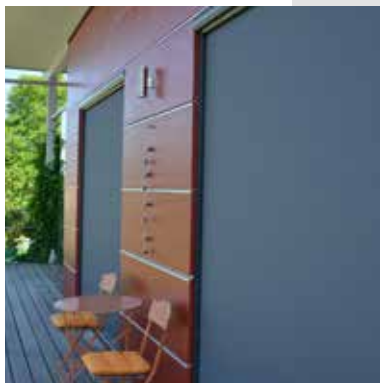

MONTAGEVARIANTEN

Stahlsteher Befestigung mittels Flanschplatten oder optional mit Auslegerfüßen bzw. Bodenhülsen.

SUNLIGHT DESIGN – MADE IN AUSTRIA:

Wir von **WOUNDWO**, genau so wie unsere Fachhandelspartner, verstehen unter Sonnenschutz mehr als nur „Beschattung“: Sowohl in der Entwicklung, als auch im Vertrieb unserer Produkte steht immer die Verbindung von optimaler Funktionalität mit höchstmöglicher Langlebigkeit, und die Kombination von individuellen Anforderungen mit ansprechendem Design im Vordergrund. Deshalb sind all unsere Produkte Maßanfertigungen. Ganz gleich, ob Sie Ihre Terrasse oder Fassade, ein Fenster, einen Balkon, eine Wohnung oder ein ganzes Haus ausstatten möchten; ganz gleich, ob Sie nach einer Markise suchen, nach Raffstore, Rollläden, Fensterläden oder innenliegenden Lösungen – die Produktwelt des Vollsortimenters **WOUNDWO** bietet die richtige Antwort!