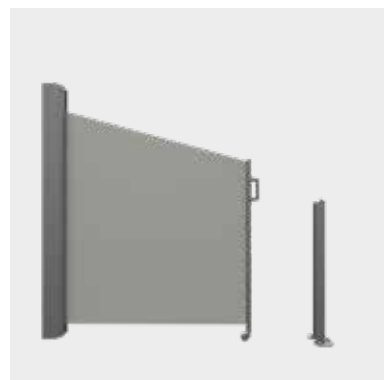

SIDELINE SLOPE

Ce store vertical sert de protection contre les regards indiscrets, contre l'éblouissement et contre le vent sur les terrasses et balcons, tout comme sur les terrasses de café ou de restaurant. La version Slope de SIDELINE peut aussi compléter idéalement un store banne. Le déploiement se fait manuellement, en tirant sur le profilé qui s'accroche ensuite au montant sur le côté opposé. La tension du système est assurée par un ensemble de ressorts en spirale, installés dans l'axe qui supporte la toile. Afin de mieux stabiliser la toile, des renforts en fibre de verre sont glissés dans l'ourlet des coutures.

LES MANŒUVRES

Poignée

SIDELINE SLOPE

Pare-vent/soleil à tirage latéral
à angle oblique 1 à 20°
Largeur maxi 2500 mm
Avancée maxi 4000 mm

UNE ROULETTE D'AIDE À L'ENROULEMENT DU STORE

Sur les sols planes et stabilisés, une roulette aide à l'enroulement du store, ce qui vous demande moins d'efforts pour sortir et rentrer le store.