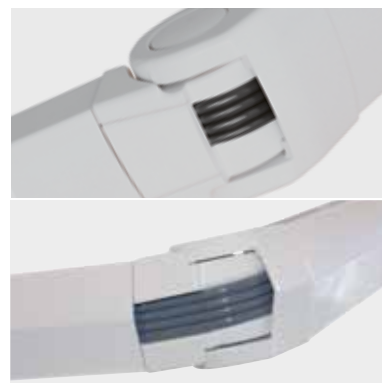

BRACCI FORTI

L'affidabilità e la durezza di una tenda dipendono in gran parte dall'eccellenza della meccanica.

Tutte le tende con braccio snodato di **WOUNDWO** sono prodotti di qualità ottimizzati nel tempo dotati di bracci snodati particolarmente forti. Il braccio snodato della WINGLINE è dotato di una puleggia quadrupla, la serie WINGLIGHT presenta invece una cinghia dentata multiflex e una molla a trazione doppia che è stata testata con 70.000 sequenze di movimento garantite per resistere a sollecitazioni estreme.