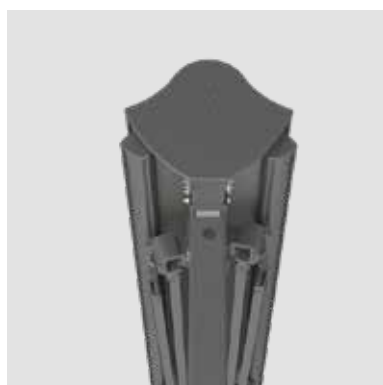

TENDE PER GRANDI SUPERFICI

WINGLINE
WINGLIGHT

PER UNA PORZIONE EXTRA DI OMBRA

WINGLINE

Tenda senza appoggio double-face con braccio snodato, si apre in modo sincrono verso entrambi i lati ed è in grado di ombreggiare superfici di fino a 58 m².

WINGLIGHT COMPACT

Tenda senza appoggio double-face con braccio snodato, si apre in modo sincrono verso entrambi i lati ed è in grado di ombreggiare superfici di fino a 38 m².

WINGLIGHT SOLID

Tenda senza appoggio double-face con braccio snodato, si apre in modo asincrono verso entrambi i lati ed è in grado di ombreggiare superfici di fino a 49 m².