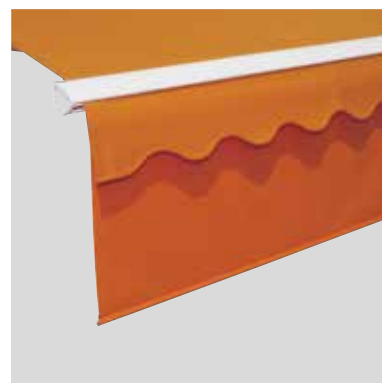

VARIOVOLANT / VARIOMOTION

Un Variovolant è un volant supplementare che può essere aperto in verticale fino a 1500 mm sul lato frontale della tenda. Il Variomotion è un Variovolant elettrico azionato con 24V (max 1350 mm), che nella serie WINGLINE può essere comodamente azionato in tutta silenziosità tramite radiocomando. La WINGLIGHT è anche azionabile mediante manovella.