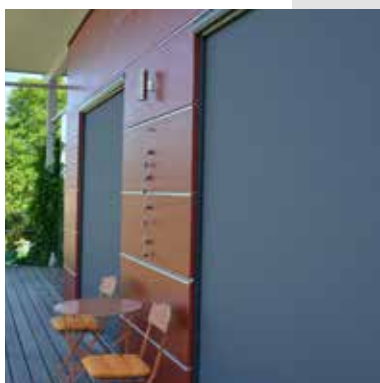

Piantone

Attacco del braccio

Piastra flangiata

VARIANTE DI MONTAGGIO

Montante in acciaio montaggio con piastra flangiata, in opzione con attacco del braccio o piantone.

SUNLIGHT DESIGN – MADE IN AUSTRIA:

Noi di **WOUNDWO**, esattamente come i nostri rivenditori specializzati, consideriamo la protezione dal sole molto più che un semplice «ombreggiamento»: difatti, sia nella fase di sviluppo che nella vendita dei nostri prodotti, l'attenzione è sempre rivolta all'unione tra ottima funzionalità e massima durevolezza, alla combinazione tra requisiti individuali e un design accattivante. Per questo motivo tutti i nostri prodotti sono realizzati su misura. Indipendentemente che si tratti di terrazze, facciate, finestre, balconi, appartamenti o case intere, o che cerchiate una tenda, un frangisole, una persiana avvolgibile, un'imposta o soluzioni per interni, l'universo dei prodotti di **WOUNDWO** offre sempre la soluzione giusta!